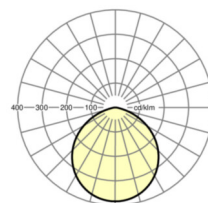

параметры

номер заказа	37692104140
код EAN	4020863472840
номер таможенного тарифа	94051190
Знак прохождения контроля	IP 20, класс защиты I, F, Indoor, CE
Степень ударопрочности IK	IK02
Температура окружения	ta 25°C
Гарантийный срок	5 лет

электротехника

Балласт	Электронный драйвер (1 штука)
Мощность системы	20W
сетевое напряжение	230V/50Hz
автоматический предохранитель (пусковой ток)	38 штук/B10, 60 штук/B16, 57 штук/C10, 91 штук/C16
класс энергосбережения/Источник света	D

Оптика

Оснастка	LED, цветопередача/оттенок света CRI ≥ 80 / 4000K
Допуск для координаты цветности (MacAdam)	3SDCM
Фотобиологическая безопасность (светильник)	RGO
Номинальный световой поток	1915lm
Срок службы LED	50000h L85/B10 (Tq 25°C), 75000h L80/B10 (Tq 25°C)
светоотдача светильников	97lm/W
Угол излучения	110°
UGR поп./вдоль	27.2 / 27.2

Механика

цвет корпуса	белый
размеры (LxWxH/DxH)	190mm x 120mm
вес (нетто)	1.74kg
Вид монтажа	Потолочная одиночная установка

размеры

h	120 mm	Высота
d	190 mm	Диаметр

DEEP-LINK

<https://www.regiolum.de/ru/article/37692104140>